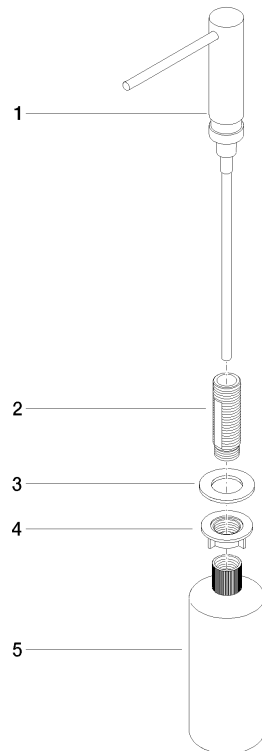

Spender ohne Rosette - Platin gebürstet

ELIO

82 424 970

- Ausladung 124 mm
- 500 ml Flaschenvolumen
- von oben befüllbar
- schwenkbarer Pumpenkopf
- Höhe 125 mm
- Breite 30 mm
- Bohrungsdurchmesser 25 mm

Passt zu ELIO, ENO, MEM, META SQUARE, SYNC und TARA ULTRA

Passt zu: ELIO, MEM, ENO, SYNC, TARA ULTRA, META SQUARE

	Platin gebürstet	82 424 970-06
	Chrom	82 424 970-00
	Platin	82 424 970-08
	Messing (23kt Gold)	82 424 970-09
	Dark Chrome	82 424 970-19
	Messing gebürstet (23kt Gold)	82 424 970-28
	Schwarz matt	82 424 970-33
	Champagne gebürstet (22kt Gold)	82 424 970-46
	Champagne (22kt Gold)	82 424 970-47
	Chrom gebürstet (Edelstahl-Look)	82 424 970-93
	Dark Platin gebürstet	82 424 970-99

82 424 970

mm [inches]

82 424 970

Ersatzteile für die
anderen
Oberflächenvarianten
finden Sie hier:
Chrom

Ersatzteilstückliste

Nr.	Artikelnummer	Benennung	Verbaumenge	Lieferzeit
1	90 10 10 539 00-06	Spender	1	10
2	08 10 10 527 90	Halter	1	2
3	09 14 05 014 90	Dichtung	1	2
4	08 10 10 517 90	Mutter	1	2
5	90 10 10 603 00 90	Behaelter	1	2